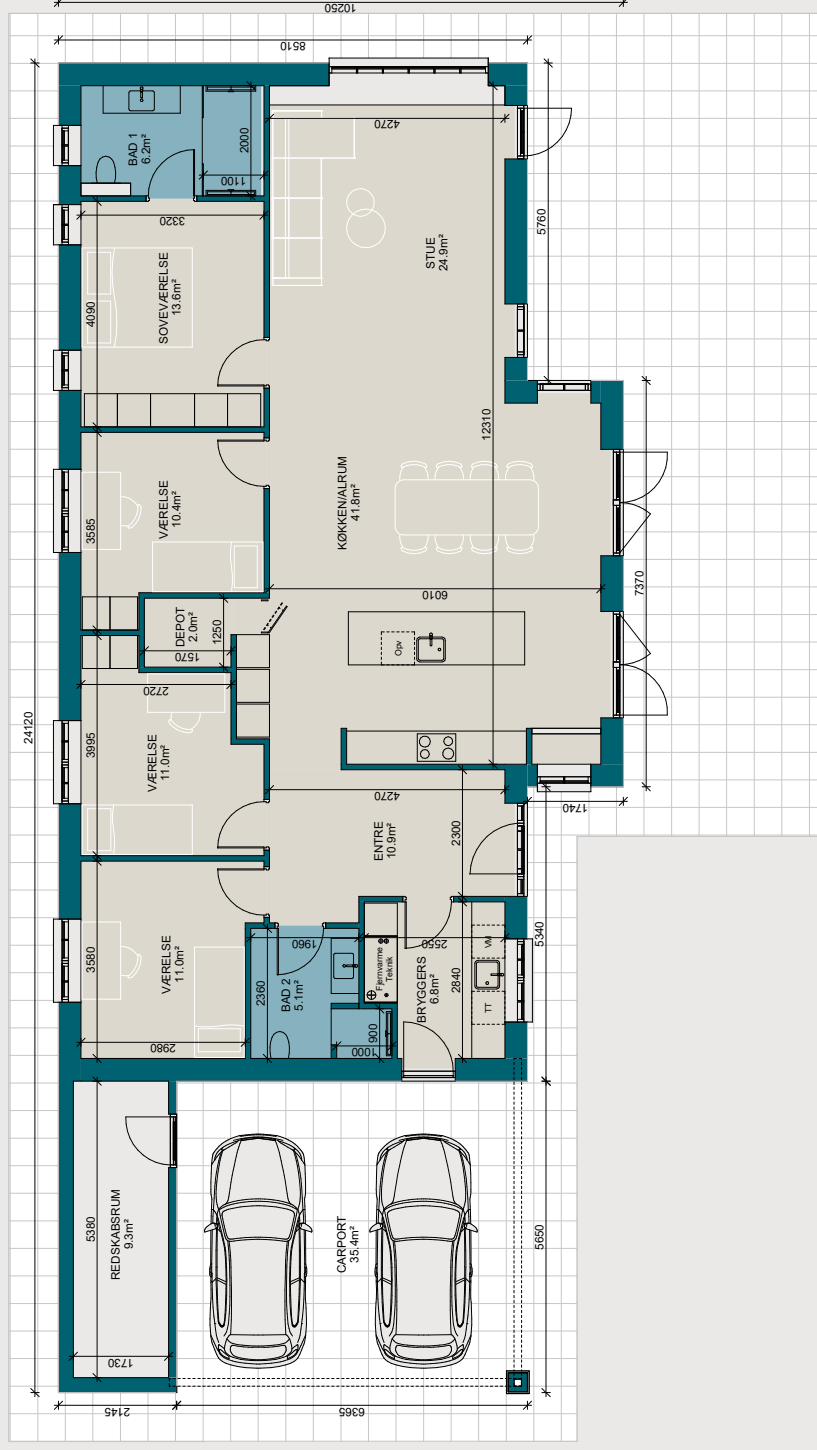

Udstillingshus Klokkevænget 4, 3300 Frederiksværk

Forskudt vinkelhus i moderne palæstil

Hustype Forskudt vinkelhus

Tagtype Valmtag uden udhæng

Grundareal 810 kvm

Boligareal 170 kvm

Carpport 37 kvm

Redskabsrum 12 kvm

Huset er solgt.

Der tages forbehold for tryk- og slåfejl.

MILTON
HUSE

Udstillingshus Klokkevænget 4, 3300 Frederiksværk

Fakta

Boligareal 170 kvm

Antal værelser 4

Carport 37 kvm

Højdepunkter

Køkken-alrum og stue i ét

Vinduesbænk og alkove

Køkkendepot

Stor entré

Dobbelt bruseniche

Vil du se flere plantegninger?

Lad dig inspirere af hundredevis af plantegninger på miltonhuse.dk.